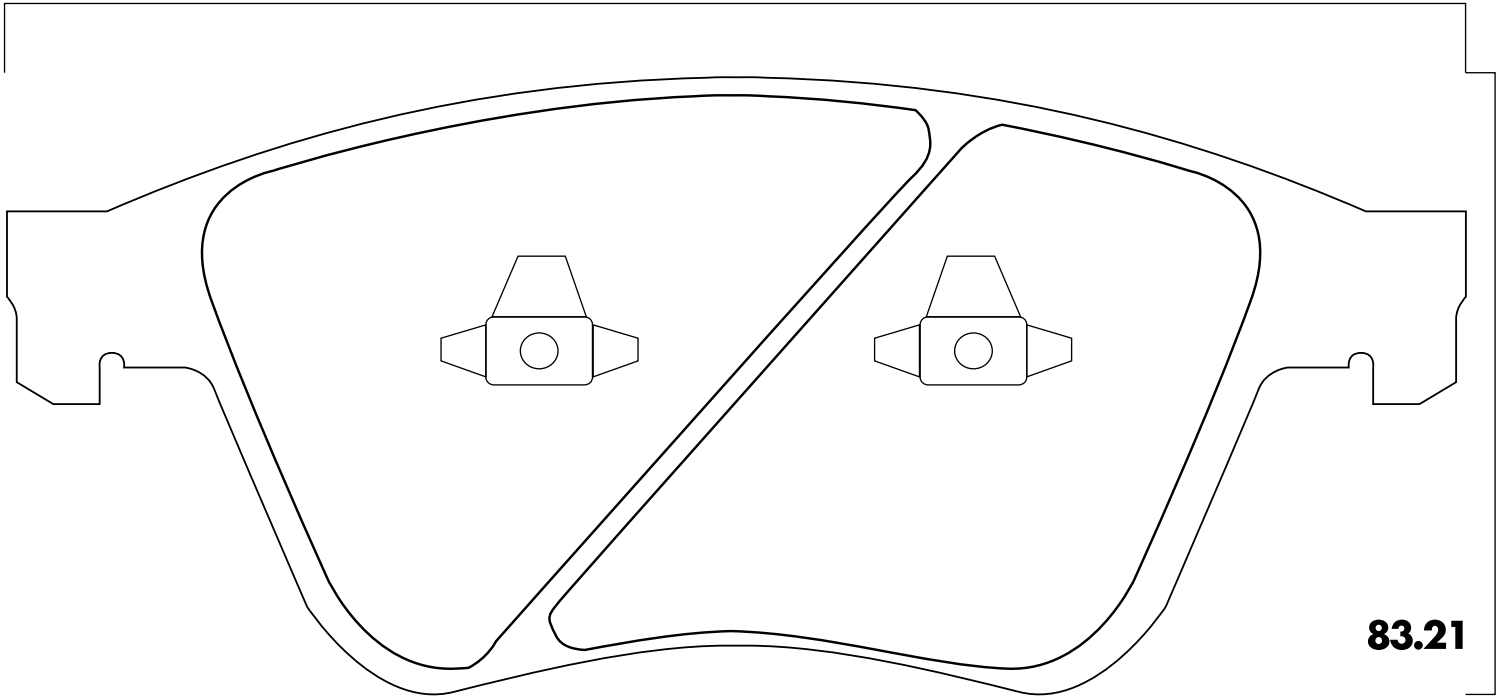

No. **GF630**

Kranz
GIGA'S

Galvin
Auto Sport 

ROLLS-RYCE / BENTLEY

193.21

83.21

193.22

81.88