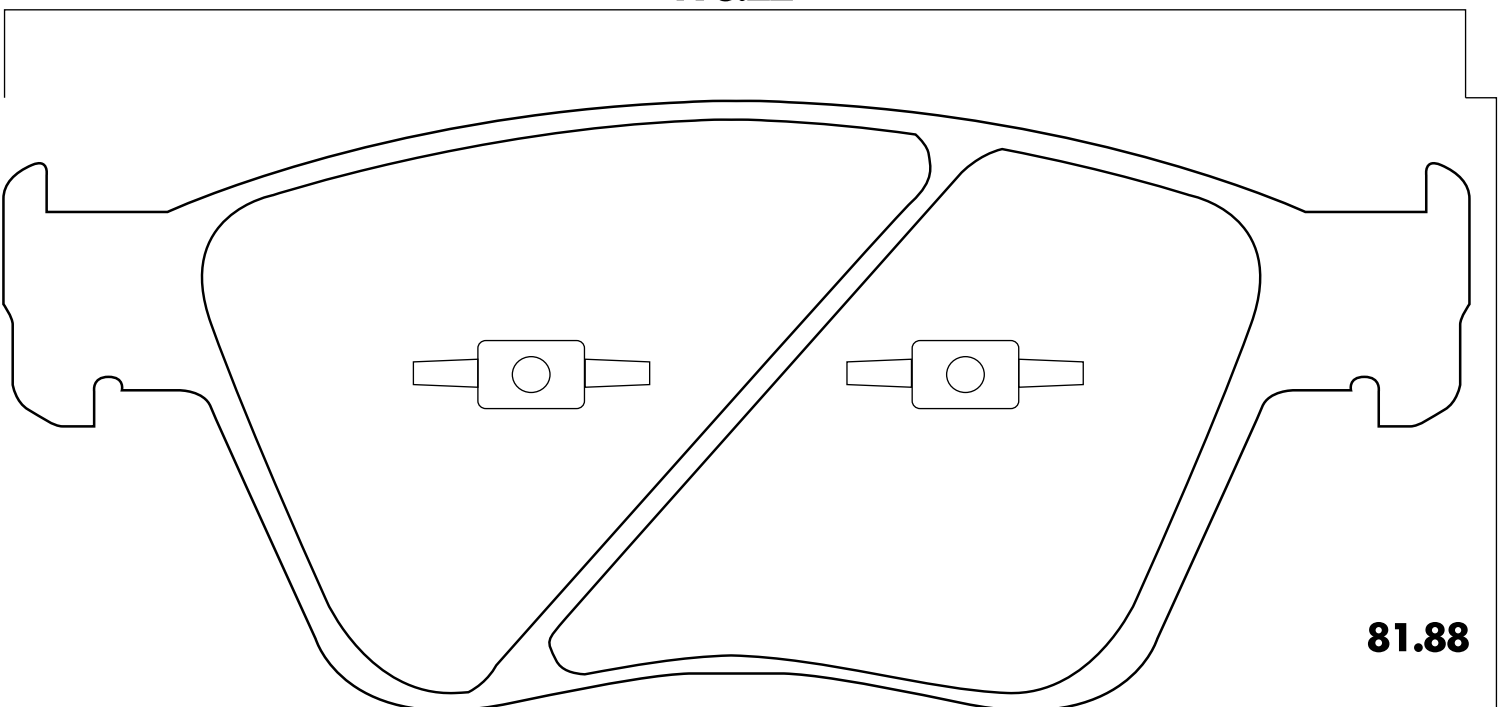

No. **GF630**

Kranz
GIGA'S

Galvin
Auto Sport 

ROLLS-RYCE / BENTLEY

193.21

83.21

193.22

81.88