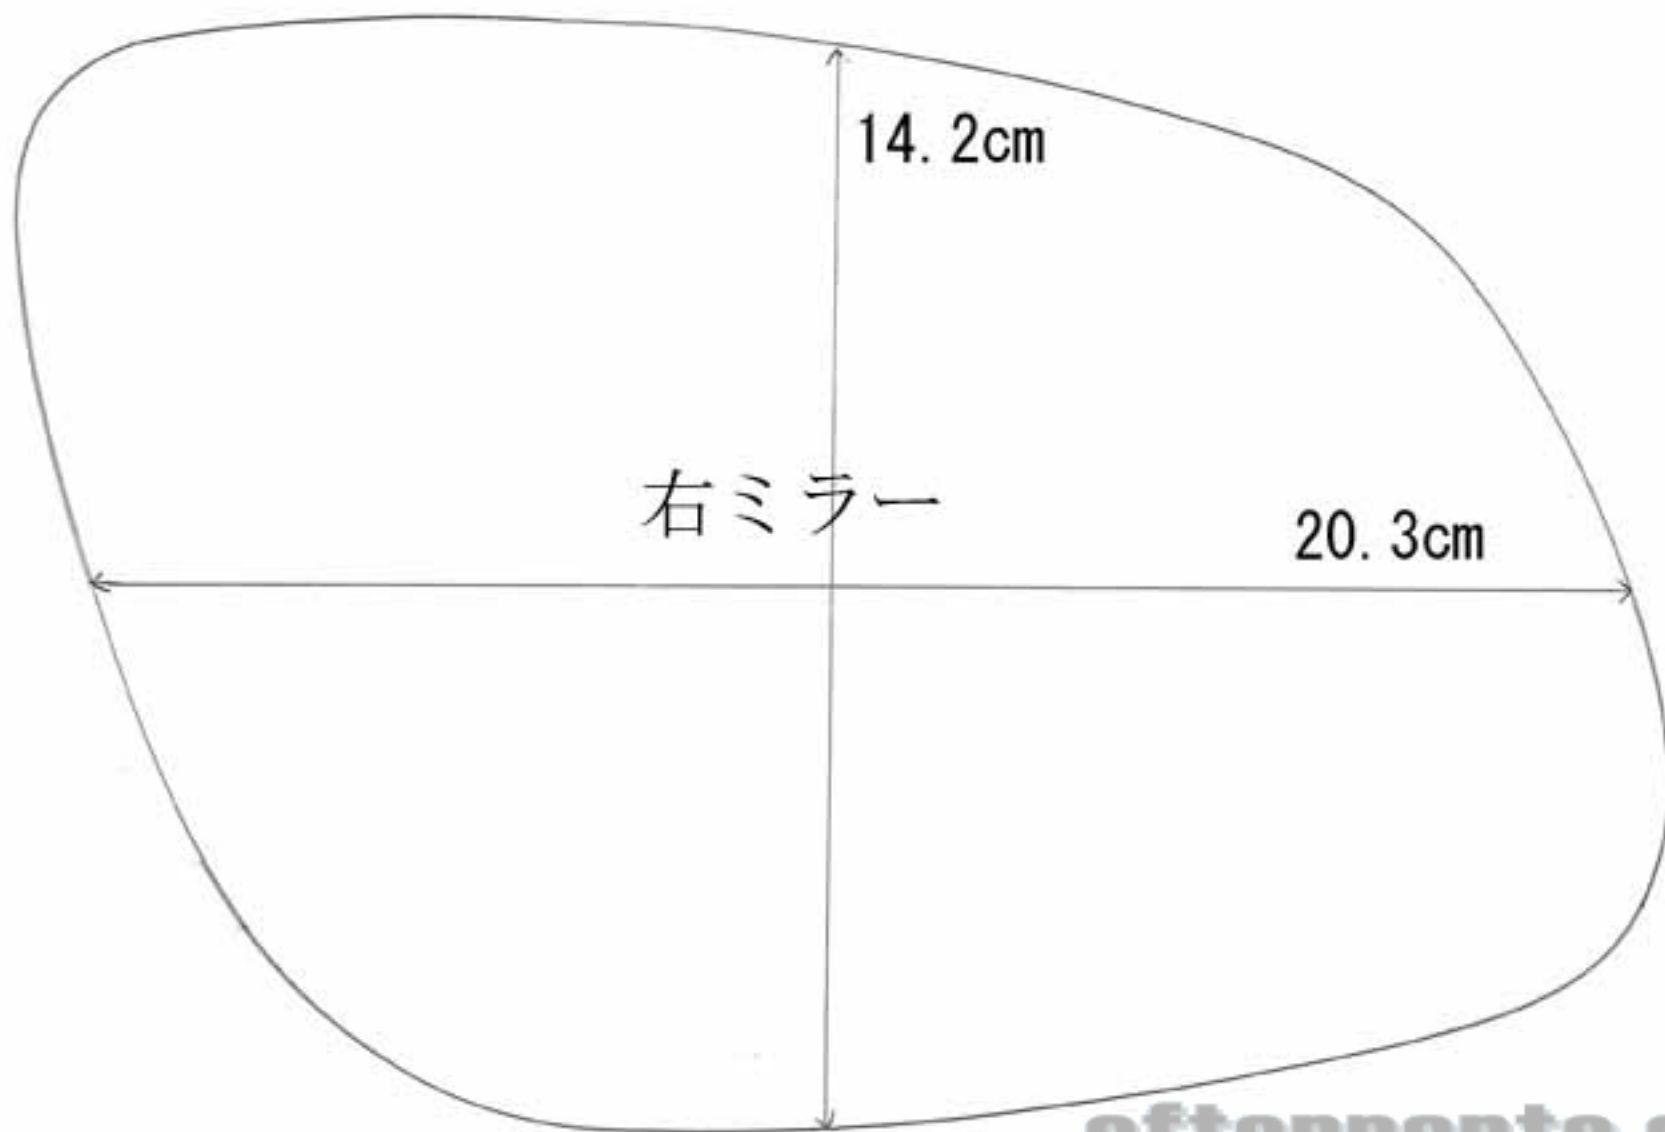

ポルシェ カイエン P06 (タイプ B)

左右同型

afterparts.co.jp