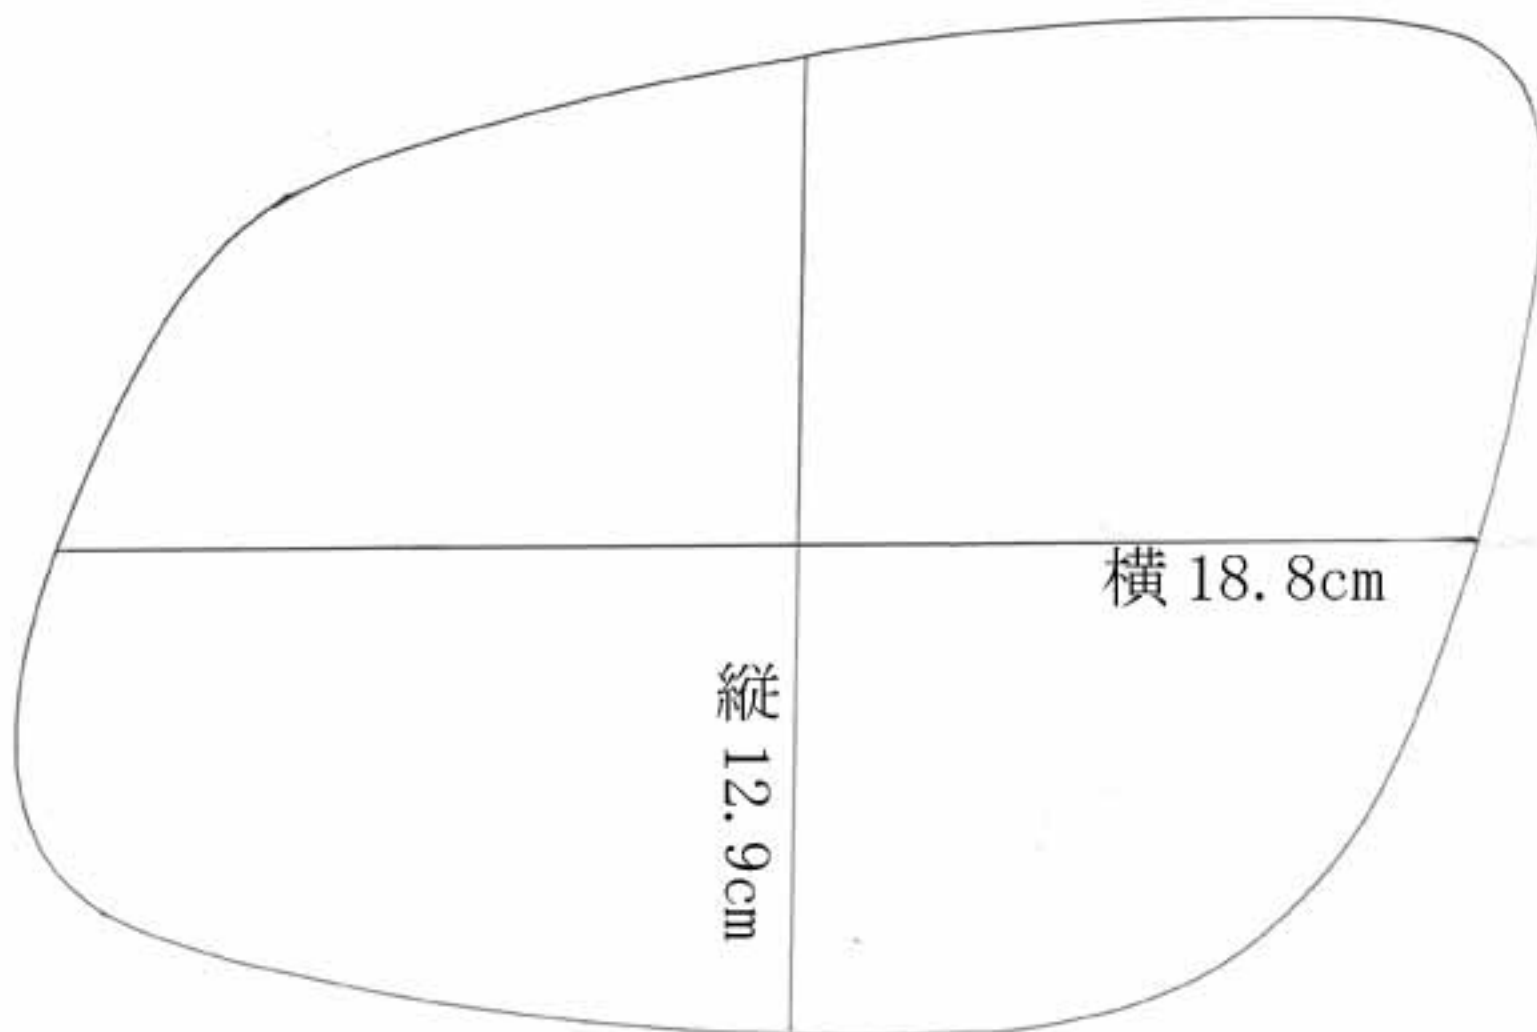

ポルシェ カイエン P06 (A タイプ)

右ミラー (左右対称)

afterparts.co.jp

つめ有