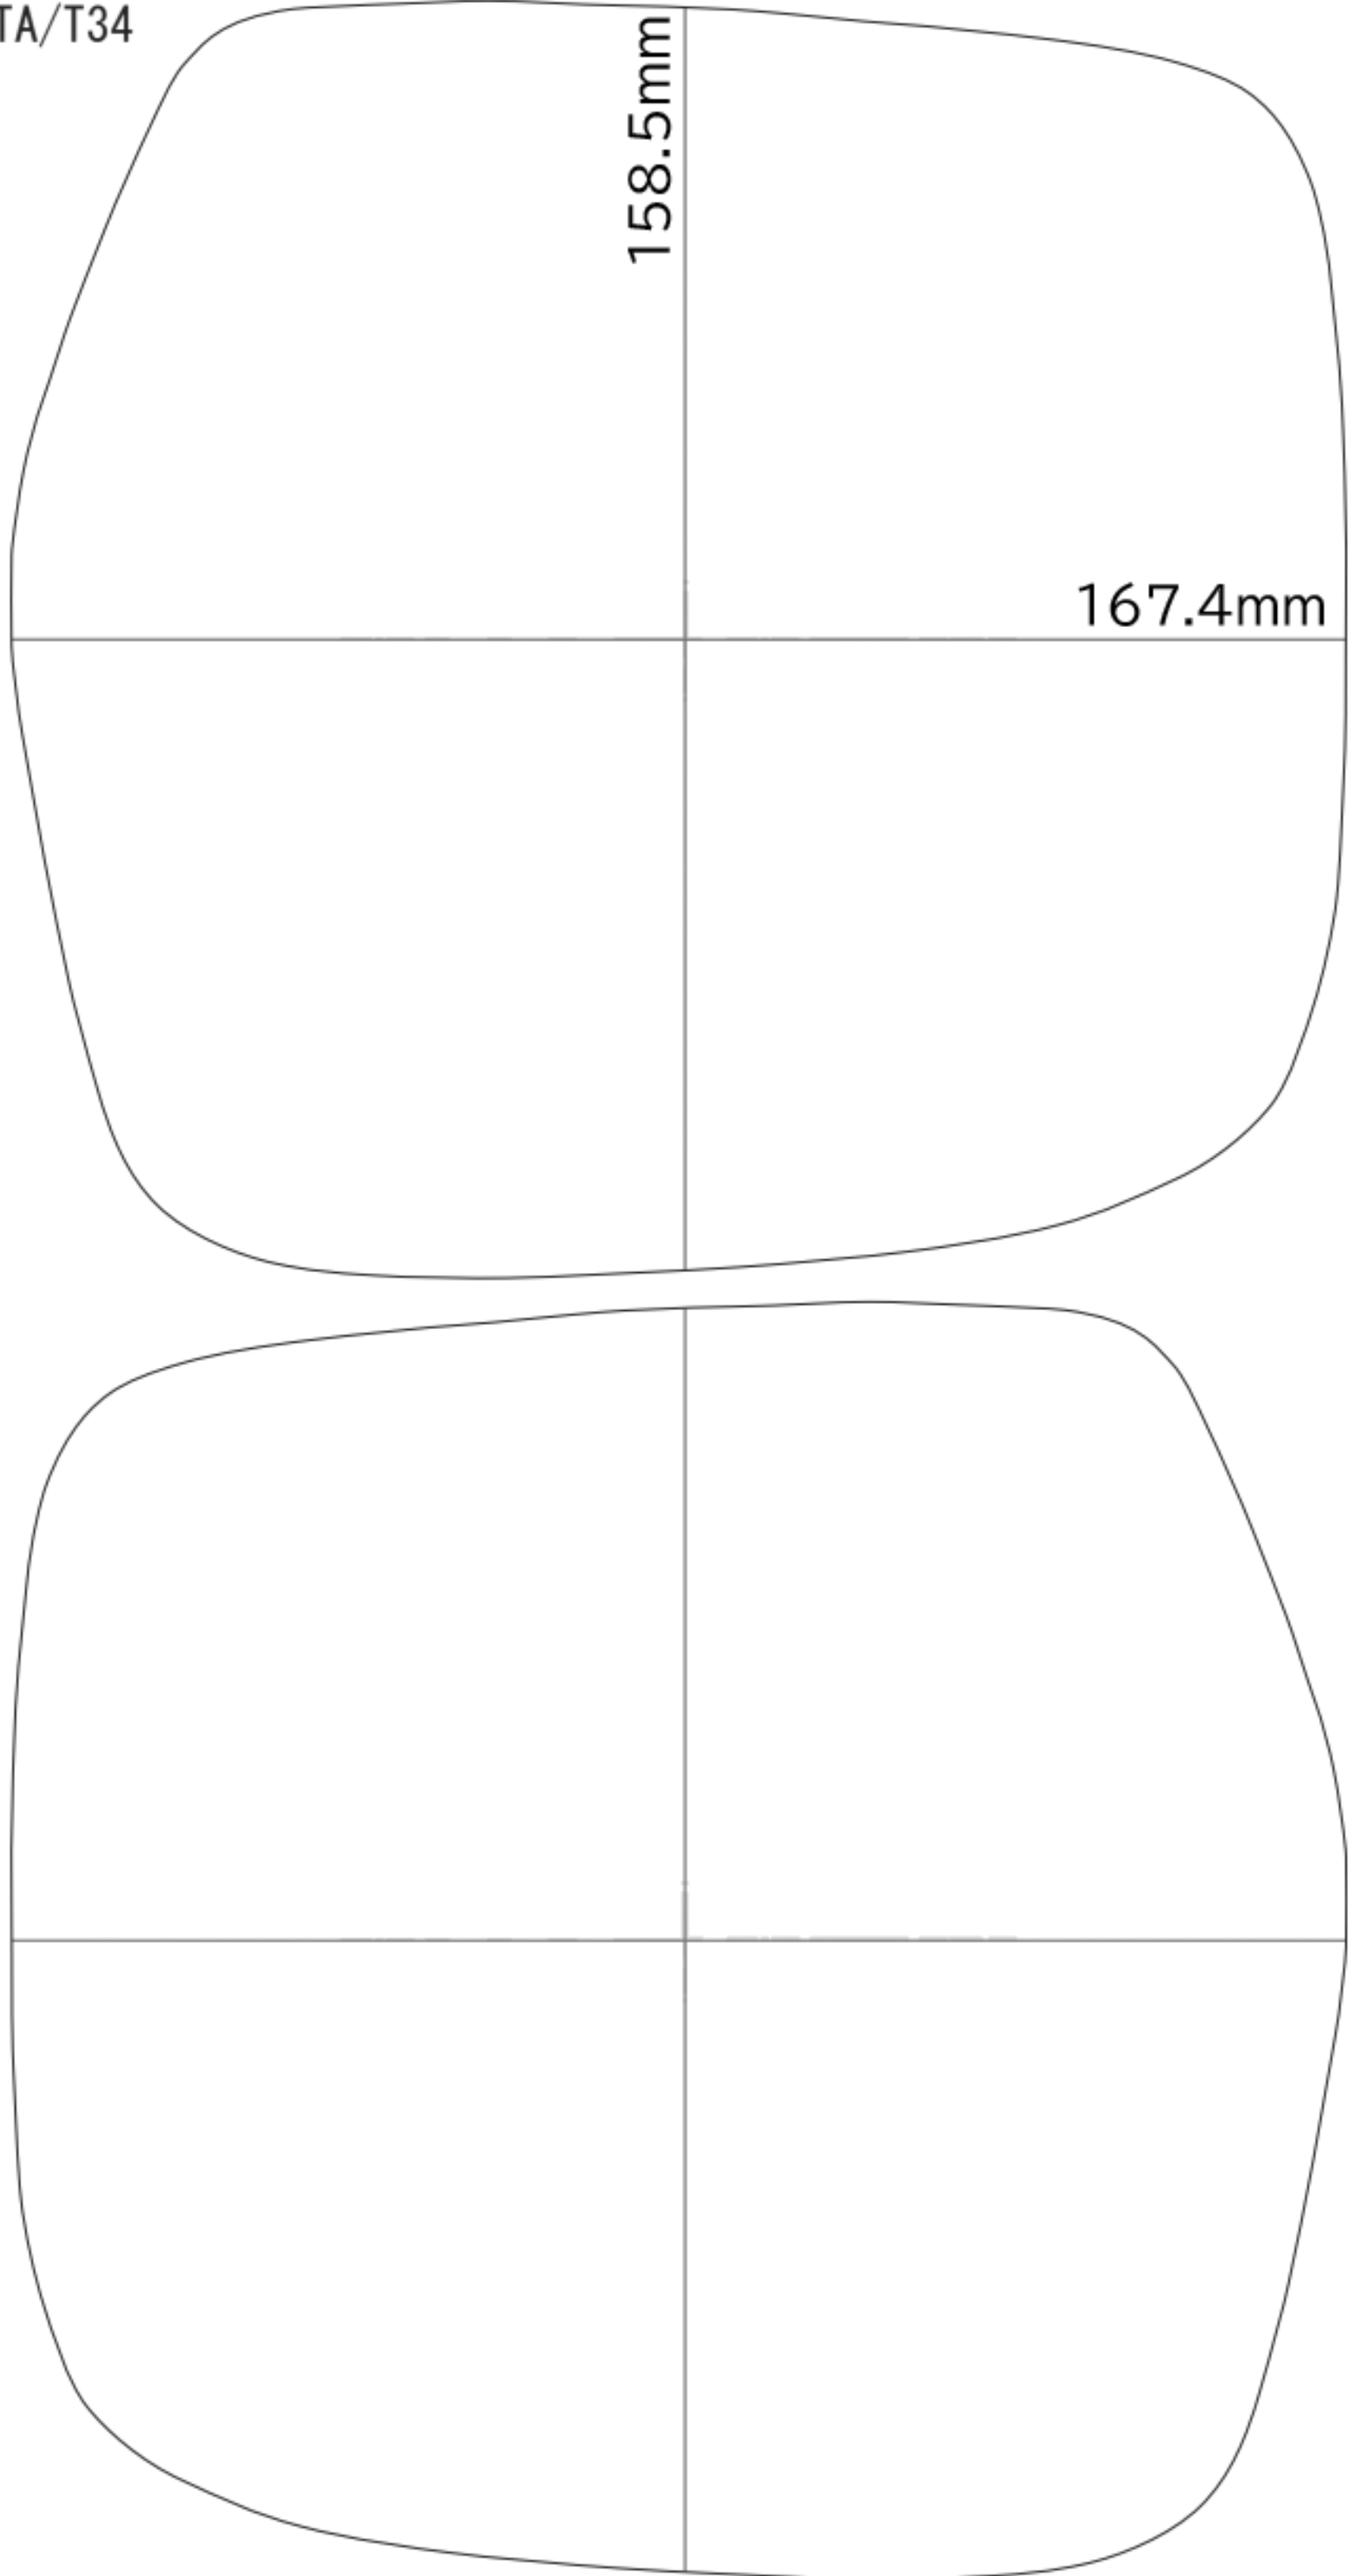

TOYOTA/T34

158.5mm

167.4mm