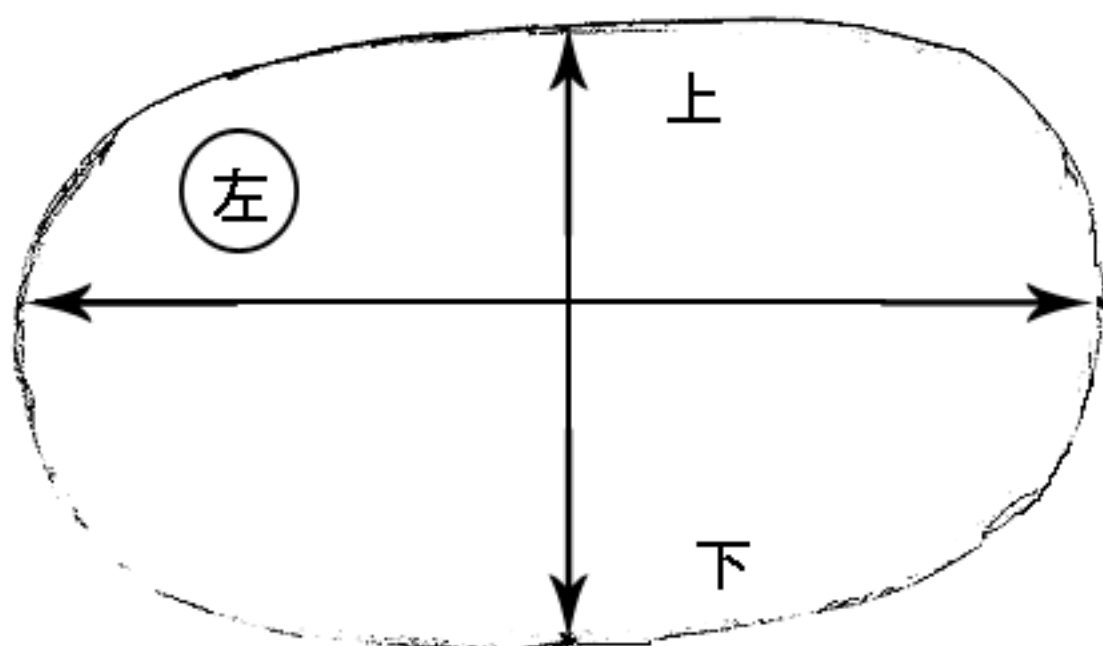

フィアット クーペ F02

afterparts.co.jp 縦 8.2cm  
横 14.5cm