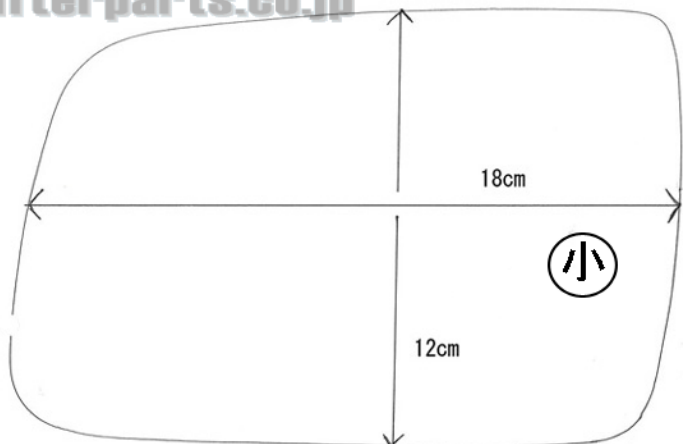

クライスラー K05L 左ハンドル用

afterparts.co.jp

※ 右ハンドルは逆転