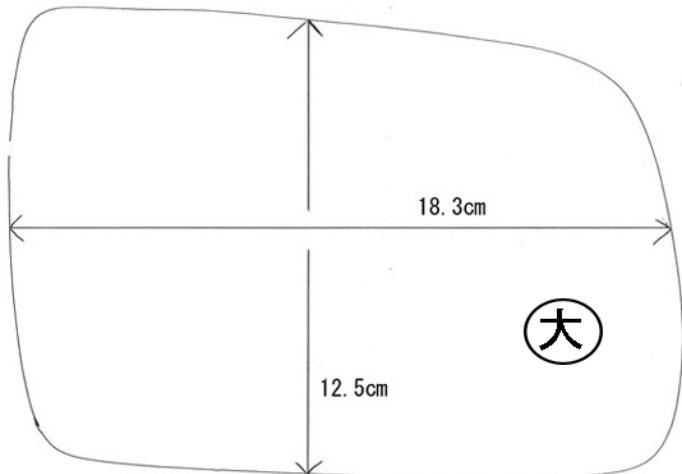

クライスラー K05L 左ハンドル用

afterparts.co.jp

※ 右ハンドルは逆転