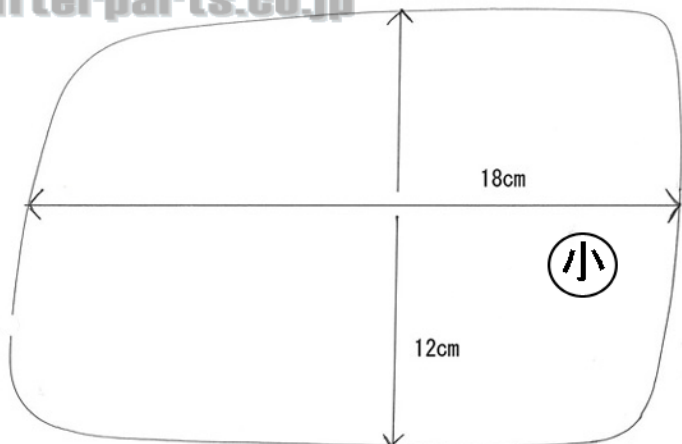

クライスラー K05L 左ハンドル用

afterparts.co.jp

※ 右ハンドルは逆転