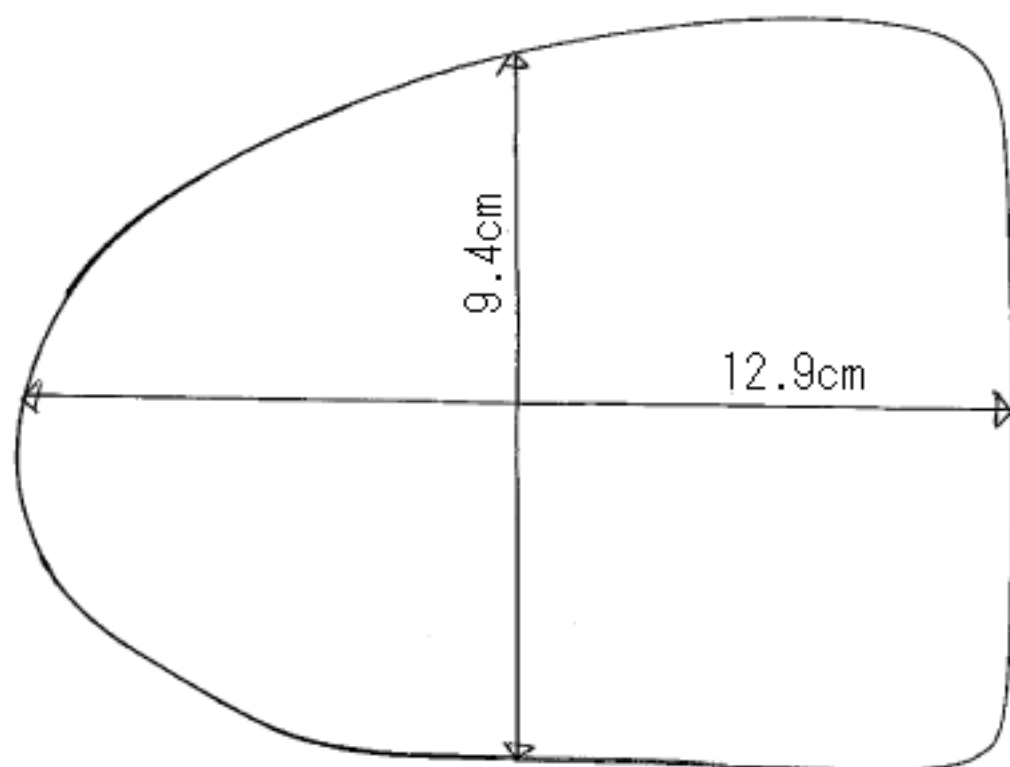

BMW

E46

シュニッツアミラータイプ

B09

afterparts.co.jp