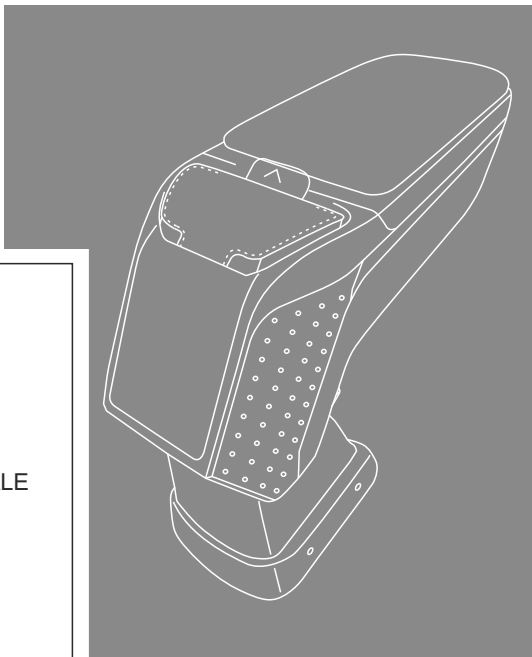

SUZUKI SWIFT 2017-

ARMSTER 2:

V00950

EN	CENTER ARMREST
D	MITTELARMLEHNE
F	ACCOUDOIR CENTRAL
E	APOYABRAZOS CENTRAL
NL	CENTER CONSOLE
I	APPOGGIA BRACCIO CENTRALE
P	CONSOLE
H	KARTÁMASZ
CZ	OPĚRKY RUKY
SK	STREDOVA OPIERKA RUKY
SL	NASLON ROKE
HR	NASLON ZA RUKU
RO	COTIERĂ
RU	ПОДЛОКОТНИК
PL	PODŁOKIETNIK
TR	OTOMOBIL KOLÇAĞI

4x  St 4,8x16
 4x  St 3,9x25
 4x  Ø 4,3x12