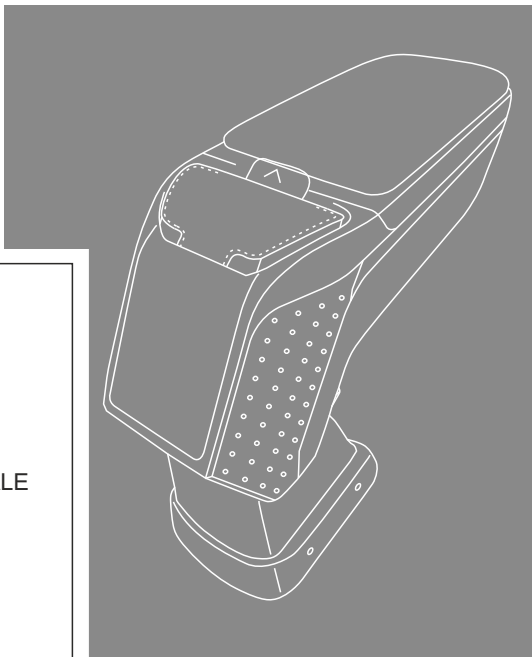

## SUZUKI SWIFT 2017-

ARMSTER 2:

V00949

EN	CENTER ARMREST
D	MITTELARMLEHNE
F	ACCOUDOIR CENTRAL
E	APOYABRAZOS CENTRAL
NL	CENTER CONSOLE
I	APPOGGIA BRACCIO CENTRALE
P	CONSOLE
H	KARTÁMASZ
CZ	OPĚRKY RUKY
SK	STREDOVA OPIERKA RUKY
SL	NASLON ROKE
HR	NASLON ZA RUKU
RO	COTIERĂ
RU	ПОДЛОКОТНИК
PL	PODŁOKIETNIK
TR	OTOMOBIL KOLÇAĞI