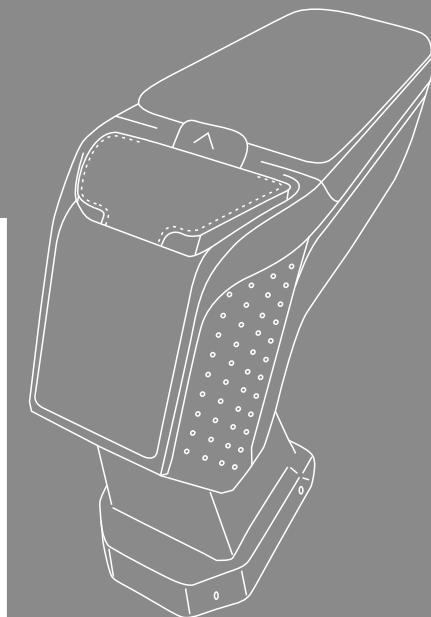

## SUZUKI IGNIS 2017-

ARMSTER 2:

V00941

EN	CENTER ARMREST
D	MITTELARMLEHNE
F	ACCOUDOIR CENTRAL
E	APOYABRAZOS CENTRAL
NL	CENTER CONSOLE
I	APPOGGIA BRACCIO CENTRALE
P	CONSOLE
H	KARTÁMASZ
CZ	OP RKY RUKY
SK	STREDOVA OPIERKA RUKY
SL	NASLON ROKE
HR	NASLON ZA RUKU
RO	COTIER
RU	О К
PL	PODŁOKIETNIK
TR	OTOMOBIL KOLÇA I

4x

St 4,8x16

4x

St 3,9x25

4x

Ø 4,3x12