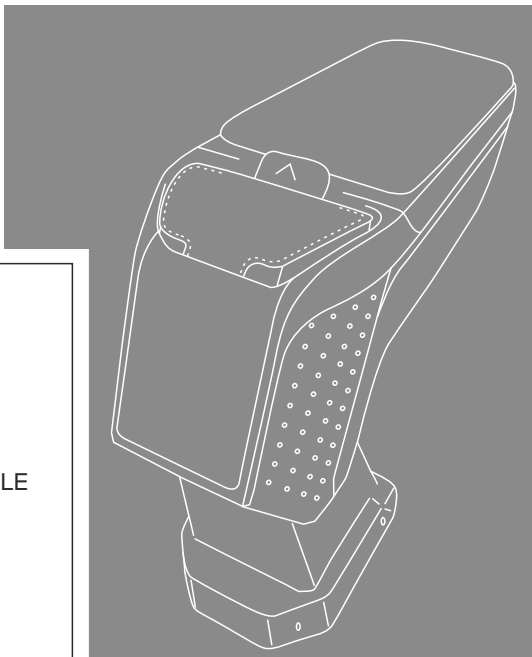

SUZUKI IGNIS 2017-

ARMSTER 2:

V00940

EN	CENTER ARMREST
D	MITTELARMLEHNE
F	ACCOUDOIR CENTRAL
E	APOYABRAZOS CENTRAL
NL	CENTER CONSOLE
I	APPOGGIA BRACCIO CENTRALE
P	CONSOLE
H	KARTÁMASZ
CZ	OP RKY RUKY
SK	STREDOVA OPIERKA RUKY
SL	NASLON ROKE
HR	NASLON ZA RUKU
RO	COTIER
RU	О К
PL	PODŁOKIETNIK
TR	OTOMOBIL KOLÇA I

4x  St 4,8x16
 4x  St 3,9x25
 4x  Ø 4,3x12