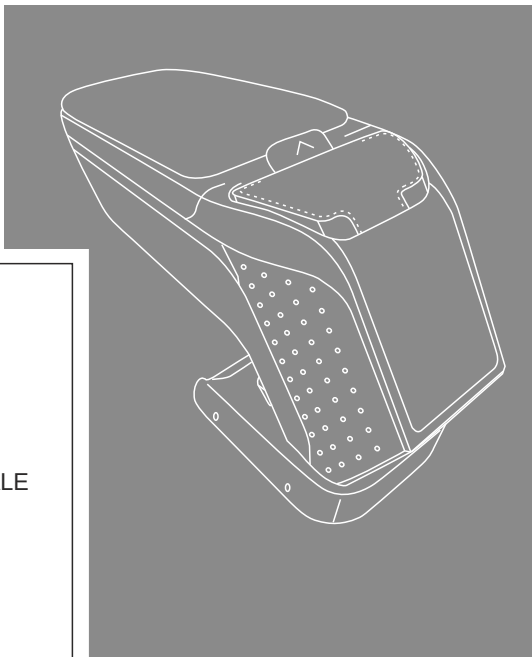

SUZUKI BALENO 2016-

ARMSTER 2:

V00913

EN	CENTER ARMREST
D	MITTELARMLEHNE
F	ACCOUDOIR CENTRAL
E	APOYABRAZOS CENTRAL
NL	CENTER CONSOLE
I	APPOGGIA BRACCIO CENTRALE
P	CONSOLE
H	KARTÁMASZ
CZ	OPĚRKY RUKY
SK	STREDOVA OPIERKA RUKY
SL	NASLON ROKE
HR	NASLON ZA RUKU
RO	COTIERĂ
RU	ПОДЛОКОТНИК
PL	PODŁOKIETNIK
TR	OTOMOBIL KOLÇAĞI

 St 4,8x16
 

 St 3,9x25
 

 Ø 4,3x12