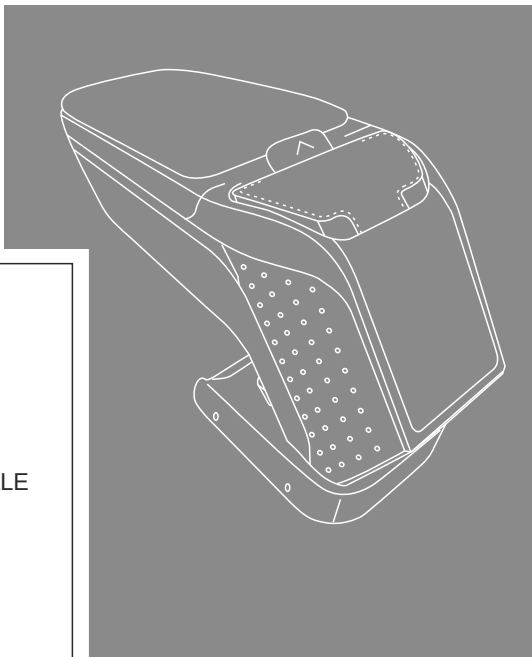

## SUZUKI BALENO 2016-

ARMSTER 2:

V00912

EN	CENTER ARMREST
D	MITTELARMLEHNE
F	ACCOUDOIR CENTRAL
E	APOYABRAZOS CENTRAL
NL	CENTER CONSOLE
I	APPOGGIA BRACCIO CENTRALE
P	CONSOLE
H	KARTÁMASZ
CZ	OPĚRKY RUKY
SK	STREDOVA OPIERKA RUKY
SL	NASLON ROKE
HR	NASLON ZA RUKU
RO	COTIERĂ
RU	ПОДЛОКОТНИК
PL	PODŁOKIETNIK
TR	OTOMOBIL KOLÇAĞI

4x

St 4,8x16

4x

St 3,9x25

4x

Ø 4,3x12