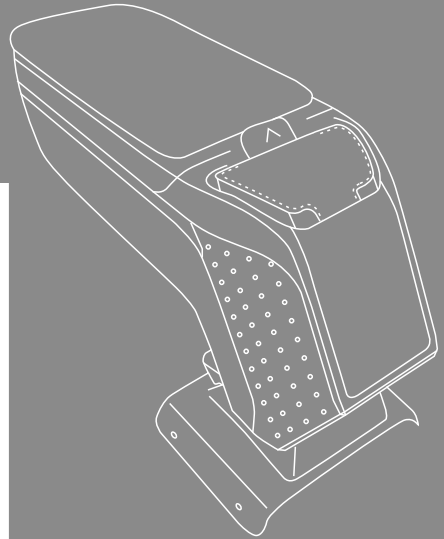

## HONDA JAZZ 2016-

ARMSTER 2:  
V00905

EN	CENTER ARMREST
D	MITTELARMLEHNE
F	ACCOUDOIR CENTRAL
E	APOYABRAZOS CENTRAL
NL	CENTER CONSOLE
I	APPOGGIA BRACCIO CENTRALE
P	CONSOLE
H	KARTÁMASZ
CZ	OP RKY RUKY
SK	STREDOVA OPIERKA RUKY
SL	NASLON ROKE
HR	NASLON ZA RUKU
RO	COTIER
RU	О К
PL	PODŁOKIETNIK
TR	OTOMOBIL KOLÇA I

4x

St 4,8x16

4x

St 3,9x25

4x

Ø 4,3x12