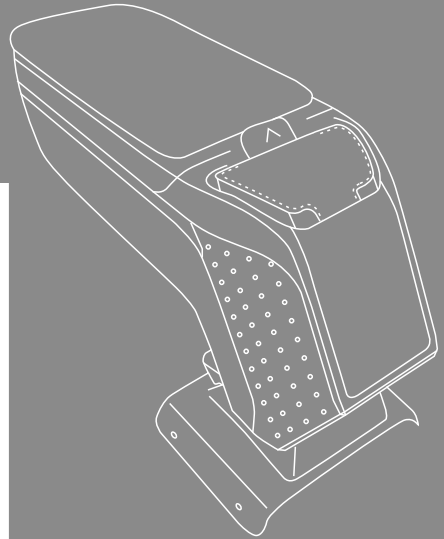

HONDA JAZZ 2016-

ARMSTER 2:
V00904

EN	CENTER ARMREST
D	MITTELARMLEHNE
F	ACCOUDOIR CENTRAL
E	APOYABRAZOS CENTRAL
NL	CENTER CONSOLE
I	APPOGGIA BRACCIO CENTRALE
P	CONSOLE
H	KARTÁMASZ
CZ	OP RKY RUKY
SK	STREDOVA OPIERKA RUKY
SL	NASLON ROKE
HR	NASLON ZA RUKU
RO	COTIER
RU	О К
PL	PODŁOKIETNIK
TR	OTOMOBIL KOLÇA I

4×

St 4,8x16

4×

St 3,9x25

4×

Ø 4,3x12