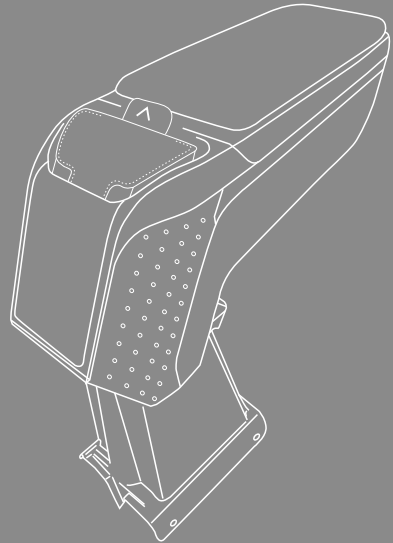

## FIAT 500 2016-

ARMSTER 2:  
V00891

EN	CENTER ARMREST
D	MITTELARMLEHNE
F	ACCOUDOIR CENTRAL
E	APOYABRAZOS CENTRAL
NL	CENTER CONSOLE
I	APPOGGIA BRACCIO CENTRALE
P	CONSOLE
H	KARTÁMASZ
CZ	OP RKY RUKY
SK	STREDOVA OPIERKA RUKY
SL	NASLON ROKE
HR	NASLON ZA RUKU
RO	COTIER
RU	О К
PL	PODŁOKIETNIK
TR	OTOMOBIL KOLÇA I

4x

St 4,8x16

4x

St 3,9x25

4x

Ø 4,3x12