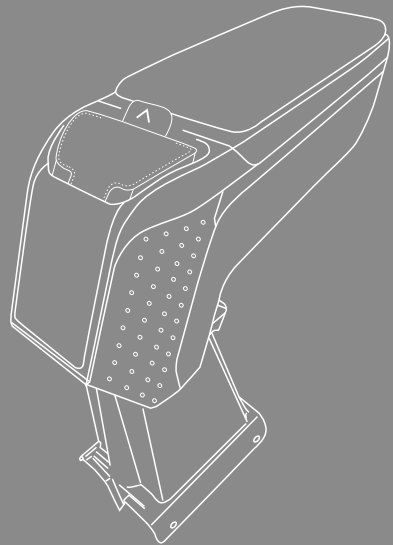

FIAT 500 2016-

ARMSTER 2:
V00890

EN	CENTER ARMREST
D	MITTELARMLEHNE
F	ACCOUDOIR CENTRAL
E	APOYABRAZOS CENTRAL
NL	CENTER CONSOLE
I	APPOGGIA BRACCIO CENTRALE
P	CONSOLE
H	KARTÁMASZ
CZ	OP RKY RUKY
SK	STREDOVA OPIERKA RUKY
SL	NASLON ROKE
HR	NASLON ZA RUKU
RO	COTIER
RU	О К
PL	PODŁOKIETNIK
TR	OTOMOBIL KOLÇA I

4x

St 4,8x16

4x

St 3,9x25

4x

Ø 4,3x12