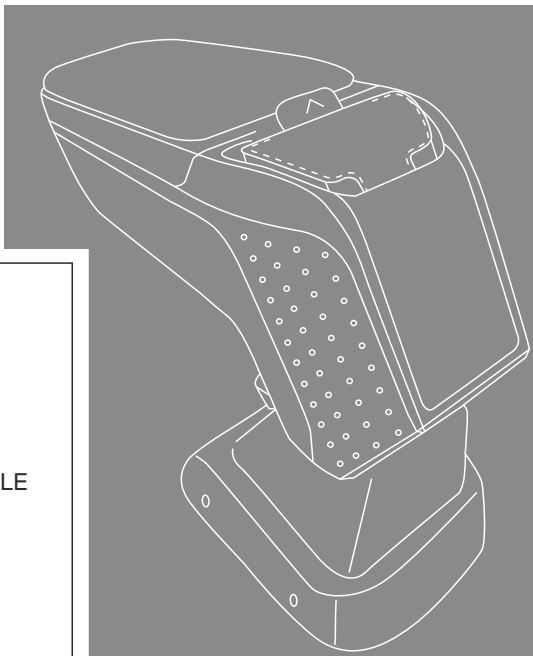

SUZUKI VITARA 2015-

ARMSTER 2:
V00829

EN	CENTER ARMREST
D	MITTELARMLEHNE
F	ACCOUDOIR CENTRAL
E	APOYABRAZOS CENTRAL
NL	CENTER CONSOLE
I	APPOGGIA BRACCIO CENTRALE
P	CONSOLE
H	KARTÁMASZ
CZ	OP RKY RUKY
SK	STREDOVA OPIERKA RUKY
SL	NASLON ROKE
HR	NASLON ZA RUKU
RO	COTIER
RU	О К
PL	PODŁOKIETNIK
TR	OTOMOBIL KOLÇA I

4×

St 4,8x16

4×

St 3,9x25

4×

Ø 4,3x12