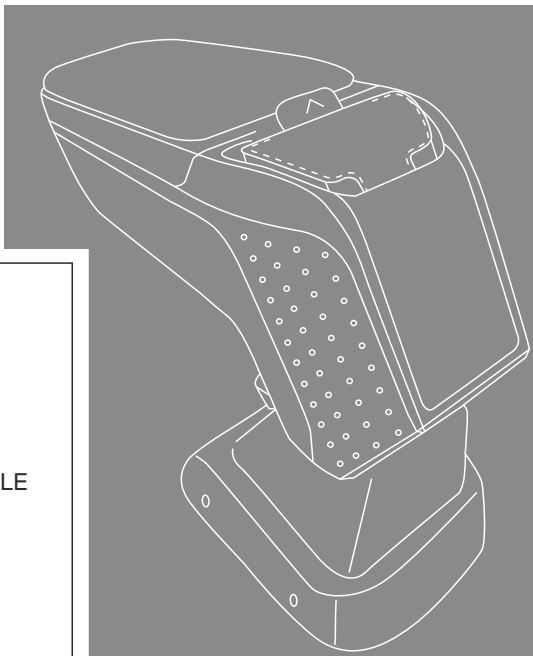

SUZUKI VITARA 2015-

ARMSTER 2:
V00828

EN	CENTER ARMREST
D	MITTELARMLEHNE
F	ACCOUDOIR CENTRAL
E	APOYABRAZOS CENTRAL
NL	CENTER CONSOLE
I	APPOGGIA BRACCIO CENTRALE
P	CONSOLE
H	KARTÁMASZ
CZ	OP RKY RUKY
SK	STREDOVA OPIERKA RUKY
SL	NASLON ROKE
HR	NASLON ZA RUKU
RO	COTIER
RU	О К
PL	PODŁOKIETNIK
TR	OTOMOBIL KOLÇA I

4×

St 4,8x16

4×

St 3,9x25

4×

Ø 4,3x12