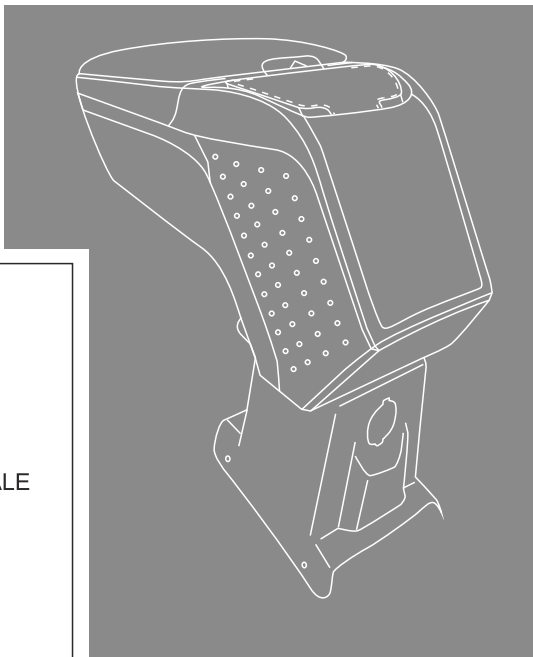

## RENAULT TWINGO 2014-

ARMSTER 2:

V00818

EN	CENTER ARMREST
D	MITTELARMLEHNE
F	ACCOUDOIR CENTRAL
E	APOYABRAZOS CENTRAL
NL	CENTER CONSOLE
I	APPOGGIA BRACCIO CENTRALE
P	CONSOLE
H	KARTÁMASZ
CZ	OPĚRKY RUKY
SK	STREDOVA OPIERKA RUKY
SL	NASLON ROKE
HR	NASLON ZA RUKU
RO	COTIERĂ
RU	ПОДЛОКОТНИК
PL	PODŁOKIETNIK
TR	OTOMOBIL KOLÇAĞI