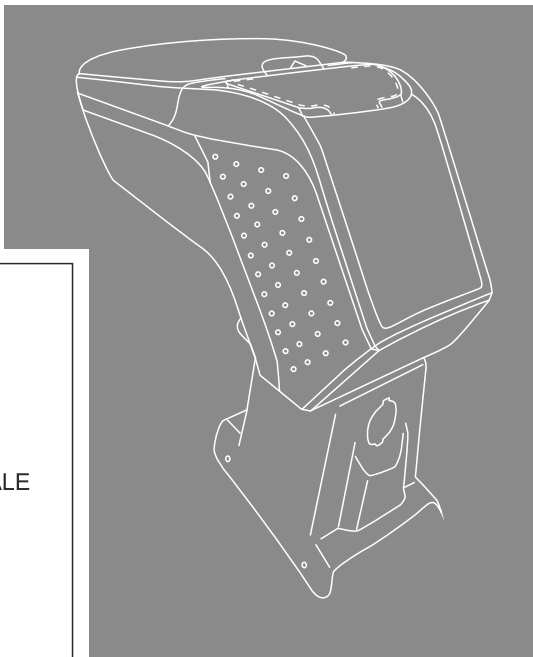

## RENAULT TWINGO 2014-

ARMSTER 2:

V00817

EN	CENTER ARMREST
D	MITTELARMLEHNE
F	ACCOUDOIR CENTRAL
E	APOYABRAZOS CENTRAL
NL	CENTER CONSOLE
I	APPOGGIA BRACCIO CENTRALE
P	CONSOLE
H	KARTÁMASZ
CZ	OPĚRKY RUKY
SK	STREDOVA OPIERKA RUKY
SL	NASLON ROKE
HR	NASLON ZA RUKU
RO	COTIERĂ
RU	ПОДЛОКОТНИК
PL	PODŁOKIETNIK
TR	OTOMOBIL KOLÇAĞI