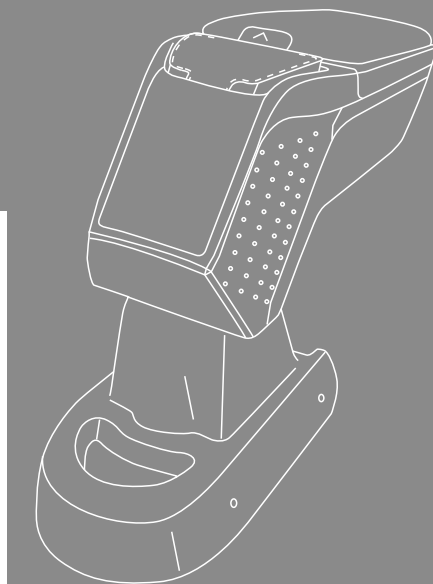

NISSAN NOTE 2013-

ARMSTER 2:

V00793 ●

EN	CENTER ARMREST
D	MITTELARMLEHNE
F	ACCOUDOIR CENTRAL
E	APOYABRAZOS CENTRAL
NL	CENTER CONSOLE
I	APPOGGIA BRACCIO CENTRALE
P	CONSOLE
H	KARTÁMASZ
CZ	OPĚRKY RUKY
SK	STREDOVA OPIERKA RUKY
SL	NASLON ROKE
HR	NASLON ZA RUKU
RO	COTIERĂ
RU	ПОДЛОКОТНИК
PL	PODŁOKIETNIK
TR	OTOMOBİL KOLÇAĞI

4x

St 4,8x16

4x

St 3,9x25

4x

Ø 4,3x12