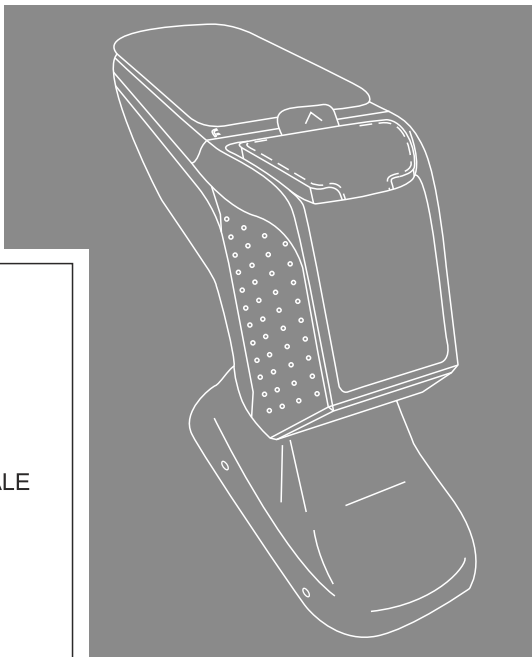

PEUGEOT 208 2012-

ARMSTER 2:

V00405

EN	CENTER ARMREST
D	MITTELARMLEHNE
F	ACCOUDOIR CENTRAL
E	APOYABRAZOS CENTRAL
NL	CENTER CONSOLE
I	APPOGGIA BRACCIO CENTRALE
P	CONSOLE
H	KARTÁMASZ
CZ	OPĚRKY RUKY
SK	STREDOVA OPIERKA RUKY
SL	NASLON ROKE
HR	NASLON ZA RUKU
RO	COTIERĂ
RU	ПОДЛОКОТНИК
PL	PODŁOKIETNIK
TR	OTOMOBİL KOLÇAĞI

4x

St 4,8x16

4x

St 3,9x25

4x

Ø 4,3x12