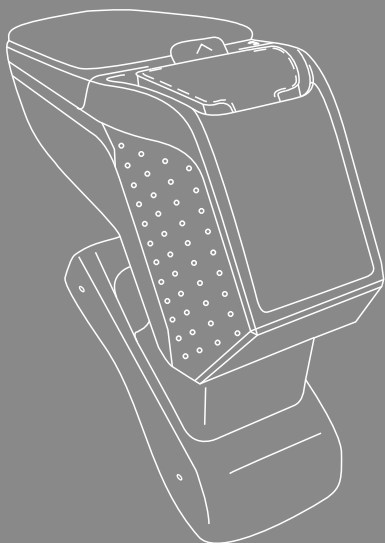

CITROEN C3 2009-2015 / DS3 2010-2016

ARMSTER 2:

V00390

EN	CENTER ARMREST
D	MITTELARMLEHNE
F	ACCOUDOIR CENTRAL
E	APOYABRAZOS CENTRAL
NL	CENTER CONSOLE
I	APPOGGIA BRACCIO CENTRALE
P	CONSOLE
H	KARTÁMASZ
CZ	OPĚRKY RUKY
SK	STREDOVA OPIERKA RUKY
SL	NASLON ROKE
HR	NASLON ZA RUKU
RO	COTIERĂ
RU	ПОДЛОКОТНИК
PL	PODŁOKIETNIK
TR	OTOMOBİL KOLÇAĞI

4x

St 4,8x16

4x

St 3,9x25

4x

Ø 4,3x12