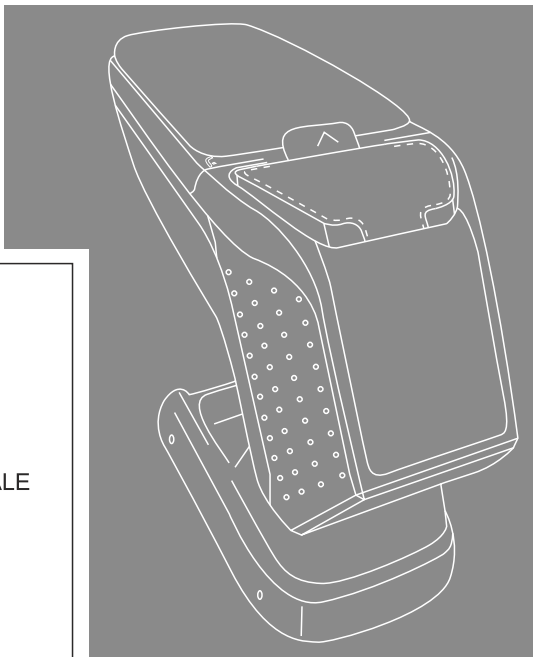

## HONDA JAZZ 2008-2015

ARMSTER 2:

V00376

EN	CENTER ARMREST
D	MITTELARMLEHNE
F	ACCOUDOIR CENTRAL
E	APOYABRAZOS CENTRAL
NL	CENTER CONSOLE
I	APPOGGIA BRACCIO CENTRALE
P	CONSOLE
H	KARTÁMASZ
CZ	OP RKY RUKY
SK	STREDOVA OPIERKA RUKY
SL	NASLON ROKE
HR	NASLON ZA RUKU
RO	COTIER
RU	ПОДЛОКОТНИК
PL	PODŁOKIETNIK
TR	OTOMOBIL KOLÇAĞI

4x

St 4,8x16

4x

St 3,9x25

4x

Ø 4,3x12