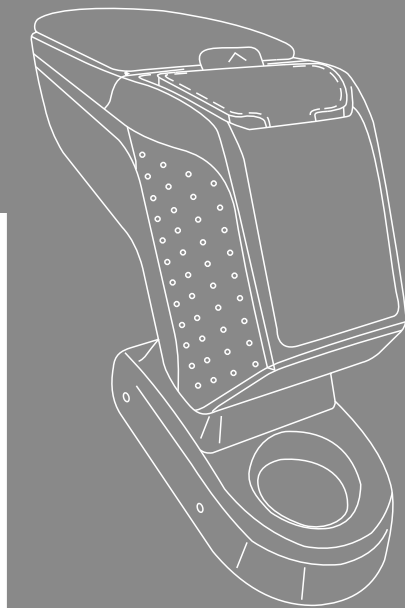

## PEUGEOT 207 2006-2014

ARMSTER 2:

V00359

EN	CENTER ARMREST
D	MITTELARMLEHNE
F	ACCOUDOIR CENTRAL
E	APOYABRAZOS CENTRAL
NL	CENTER CONSOLE
I	APPOGGIA BRACCIO CENTRALE
P	CONSOLE
H	KARTÁMASZ
CZ	OPĚRKY RUKY
SK	STREDOVA OPIERKA RUKY
SL	NASLON ROKE
HR	NASLON ZA RUKU
RO	COTIERĂ
RU	ПОДЛОКОТНИК
PL	PODŁOKIETNIK
TR	OTOMOBİL KOLÇAĞI

4x

St 4,8x16

4x

St 3,9x25

4x

Ø 4,3x12