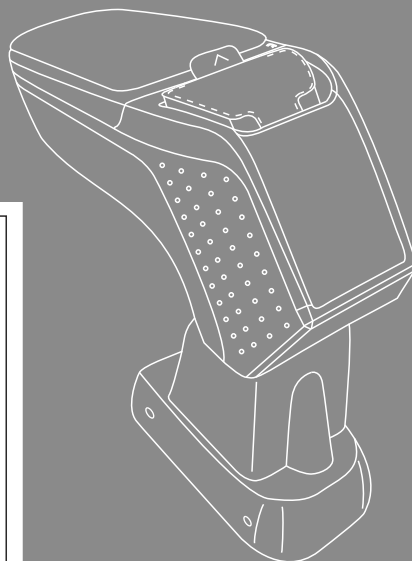

FIAT GRANDE PUNTO (PUNTO EVO / PUNTO) 2005-

ARMSTER 2:

V00354

EN	CENTER ARMREST
D	MITTELARMLEHNE
F	ACCOUDOIR CENTRAL
E	APOYABRAZOS CENTRAL
NL	CENTER CONSOLE
I	APPOGGIA BRACCIO CENTRALE
P	CONSOLE
H	KARTÁMASZ
CZ	OP RKY RUKY
SK	STREDOVA OPIERKA RUKY
SL	NASLON ROKE
HR	NASLON ZA RUKU
RO	COTIER
RU	О К
PL	PODŁOKIETNIK
TR	OTOMOBIL KOLÇA I

4x

St 4,8x16

4x

St 3,9x25

4x

Ø 4,3x12