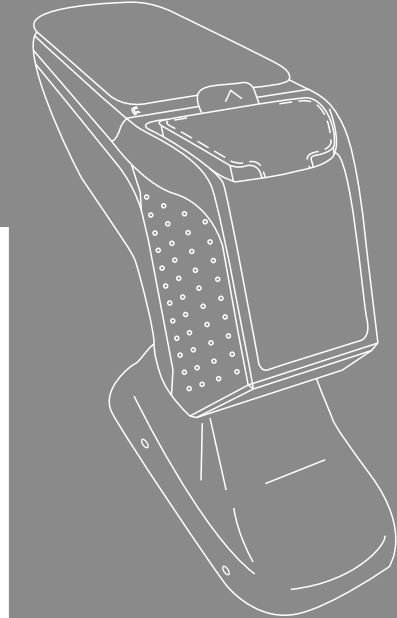

PEUGEOT 208 2012-

ARMSTER 2:
V00310

EN	CENTER ARMREST
D	MITTELARMLEHNE
F	ACCOUDOIR CENTRAL
E	APOYABRAZOS CENTRAL
NL	CENTER CONSOLE
I	APPOGGIA BRACCIO CENTRALE
P	CONSOLE
H	KARTÁMASZ
CZ	OP RKY RUKY
SK	STREDOVA OPIERKA RUKY
SL	NASLON ROKE
HR	NASLON ZA RUKU
RO	COTIER
RU	О К
PL	PODŁOKIETNIK
TR	OTOMOBIL KOLÇA I

4x

St 4,8x16

4x

St 3,9x25

4x

Ø 4,3x12