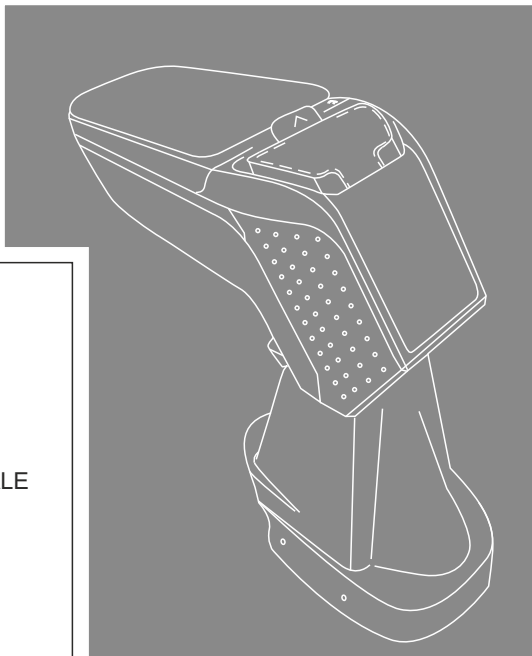

## TOYOTA YARIS 2011-2014

ARMSTER 2:

V00308

|    |                           |
|----|---------------------------|
| EN | CENTER ARMREST            |
| D  | MITTELARMLEHNE            |
| F  | ACCOUDOIR CENTRAL         |
| E  | APOYABRAZOS CENTRAL       |
| NL | CENTER CONSOLE            |
| I  | APPOGGIA BRACCIO CENTRALE |
| P  | CONSOLE                   |
| H  | KARTÁMASZ                 |
| CZ | OPĚRKY RUKY               |
| SK | STREDOVA OPIERKA RUKY     |
| SL | NASLON ROKE               |
| HR | NASLON ZA RUKU            |
| RO | COTIERĂ                   |
| RU | ПОДЛОКОТНИК               |
| PL | PODŁOKIETNIK              |
| TR | OTOMOBIL KOLÇAĞI          |

4x

St 4,8x16

4x

St 3,9x25

4x

Ø 4,3x12