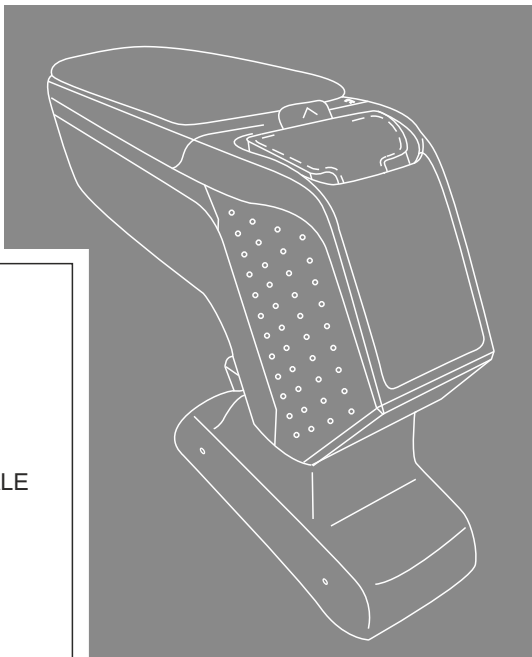

SUZUKI SWIFT 2010-2017

ARMSTER 2:

V00297

EN	CENTER ARMREST
D	MITTELARMLEHNE
F	ACCOUDOIR CENTRAL
E	APOYABRAZOS CENTRAL
NL	CENTER CONSOLE
I	APPOGGIA BRACCIO CENTRALE
P	CONSOLE
H	KARTÁMASZ
CZ	OPĚRKY RUKY
SK	STREDOVA OPIERKA RUKY
SL	NASLON ROKE
HR	NASLON ZA RUKU
RO	COTIERĂ
RU	ПОДЛОКОТНИК
PL	PODŁOKIETNIK
TR	OTOMOBİL KOLÇAĞI

4x

St 4,8x16

4x

St 3,9x25

4x

Ø 4,3x12