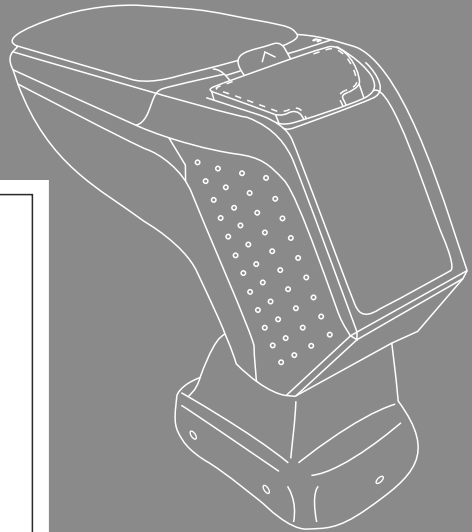

SUZUKI SWIFT 2005-2011

ARMSTER 2:
V00255

| | |
|----|---------------------------|
| EN | CENTER ARMREST |
| D | MITTELARMLEHNE |
| F | ACCOUDOIR CENTRAL |
| E | APOYABRAZOS CENTRAL |
| NL | CENTER CONSOLE |
| I | APPOGGIA BRACCIO CENTRALE |
| P | CONSOLE |
| H | KARTÁMASZ |
| CZ | OP RKY RUKY |
| SK | STREDOVA OPIERKA RUKY |
| SL | NASLON ROKE |
| HR | NASLON ZA RUKU |
| RO | COTIER |
| RU | О К |
| PL | PODŁOKIETNIK |
| TR | OTOMOBIL KOLÇA I |

5x

St 4,8x16

4x

St 3,9x25

4x

Ø 4,3x12