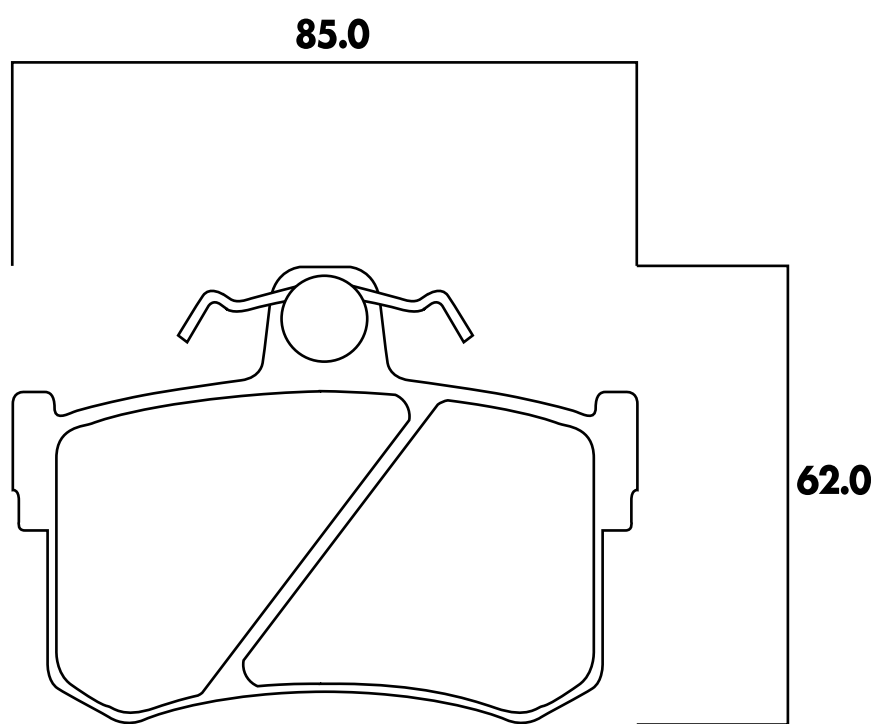

No. **GR662**

Kranz
GIGA'S **Galvin** 
Auto Sport

ROLLS-RYCE / BENTLEY / JAGUAR / ROVER MINI

KRANZ AUTOMOTIVE I.D.
KRANZ
車生活の美しきパートナー