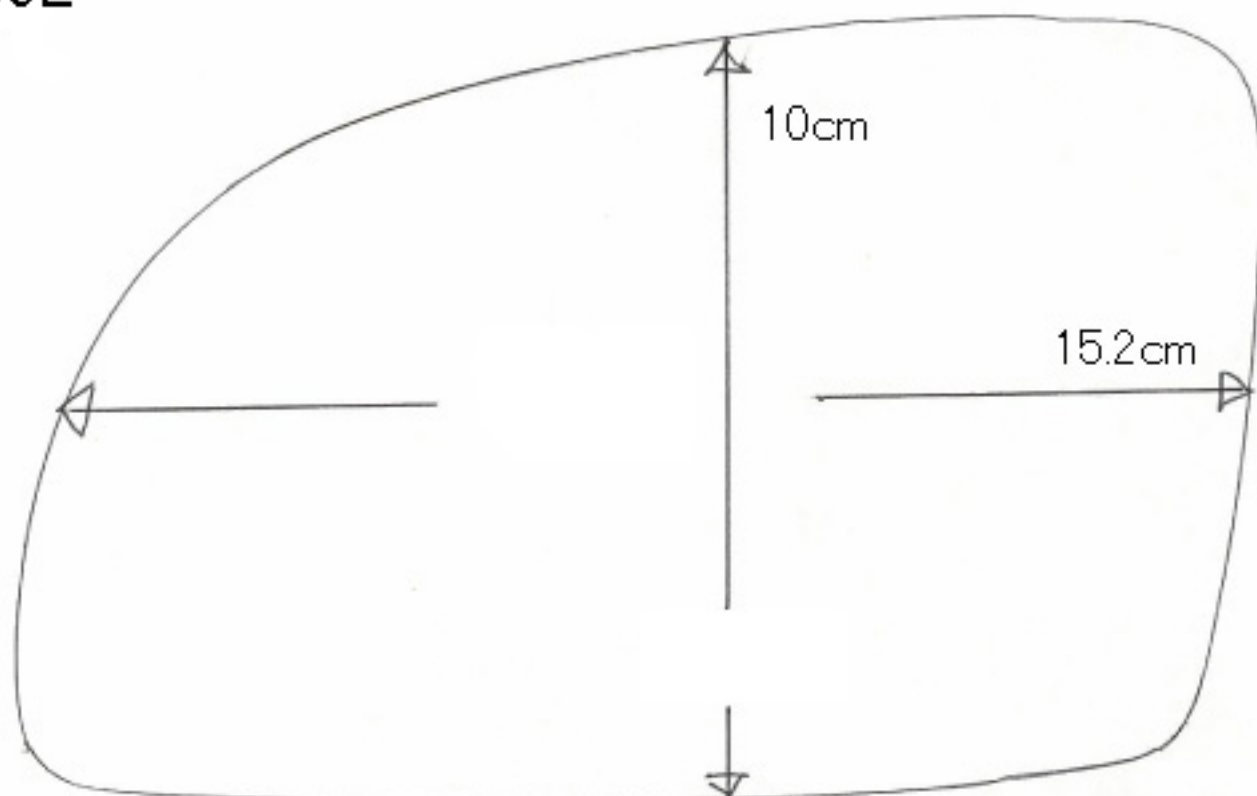

フォルクスワーゲン

ニュービートル 左ハンドル用

GL06L

afterparts.co.jp

右-小
左-大