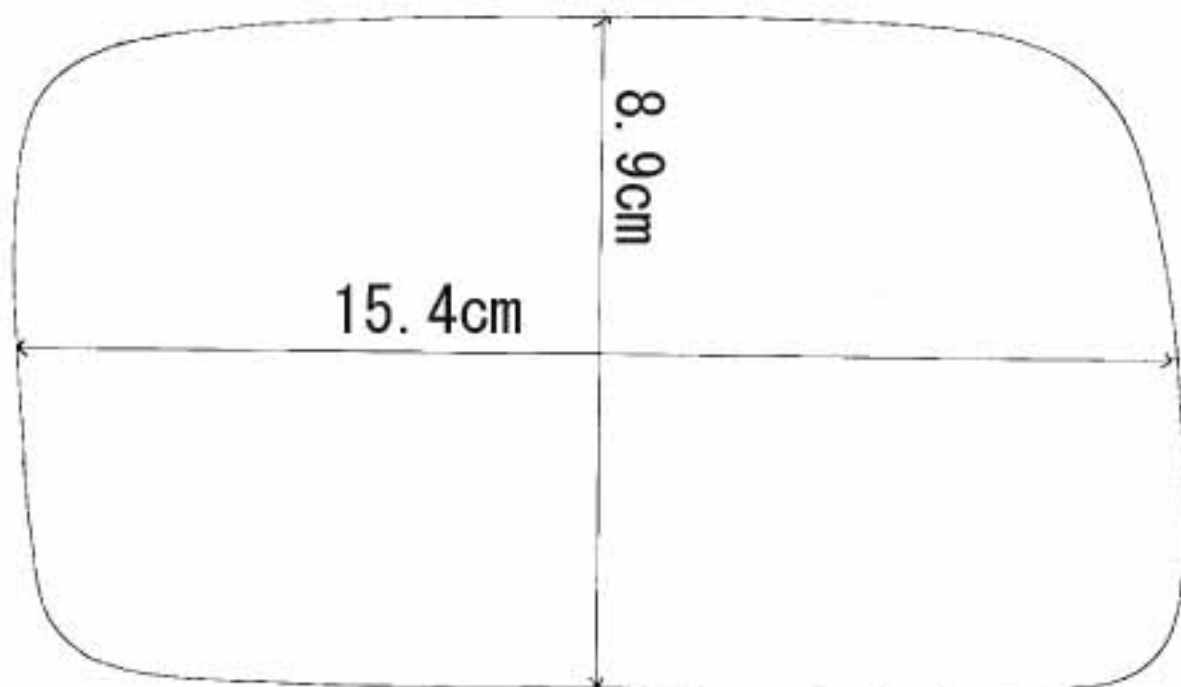

フォルクスワーゲン ゴルフ2 GL04

左右対称

afterparts.co.jp