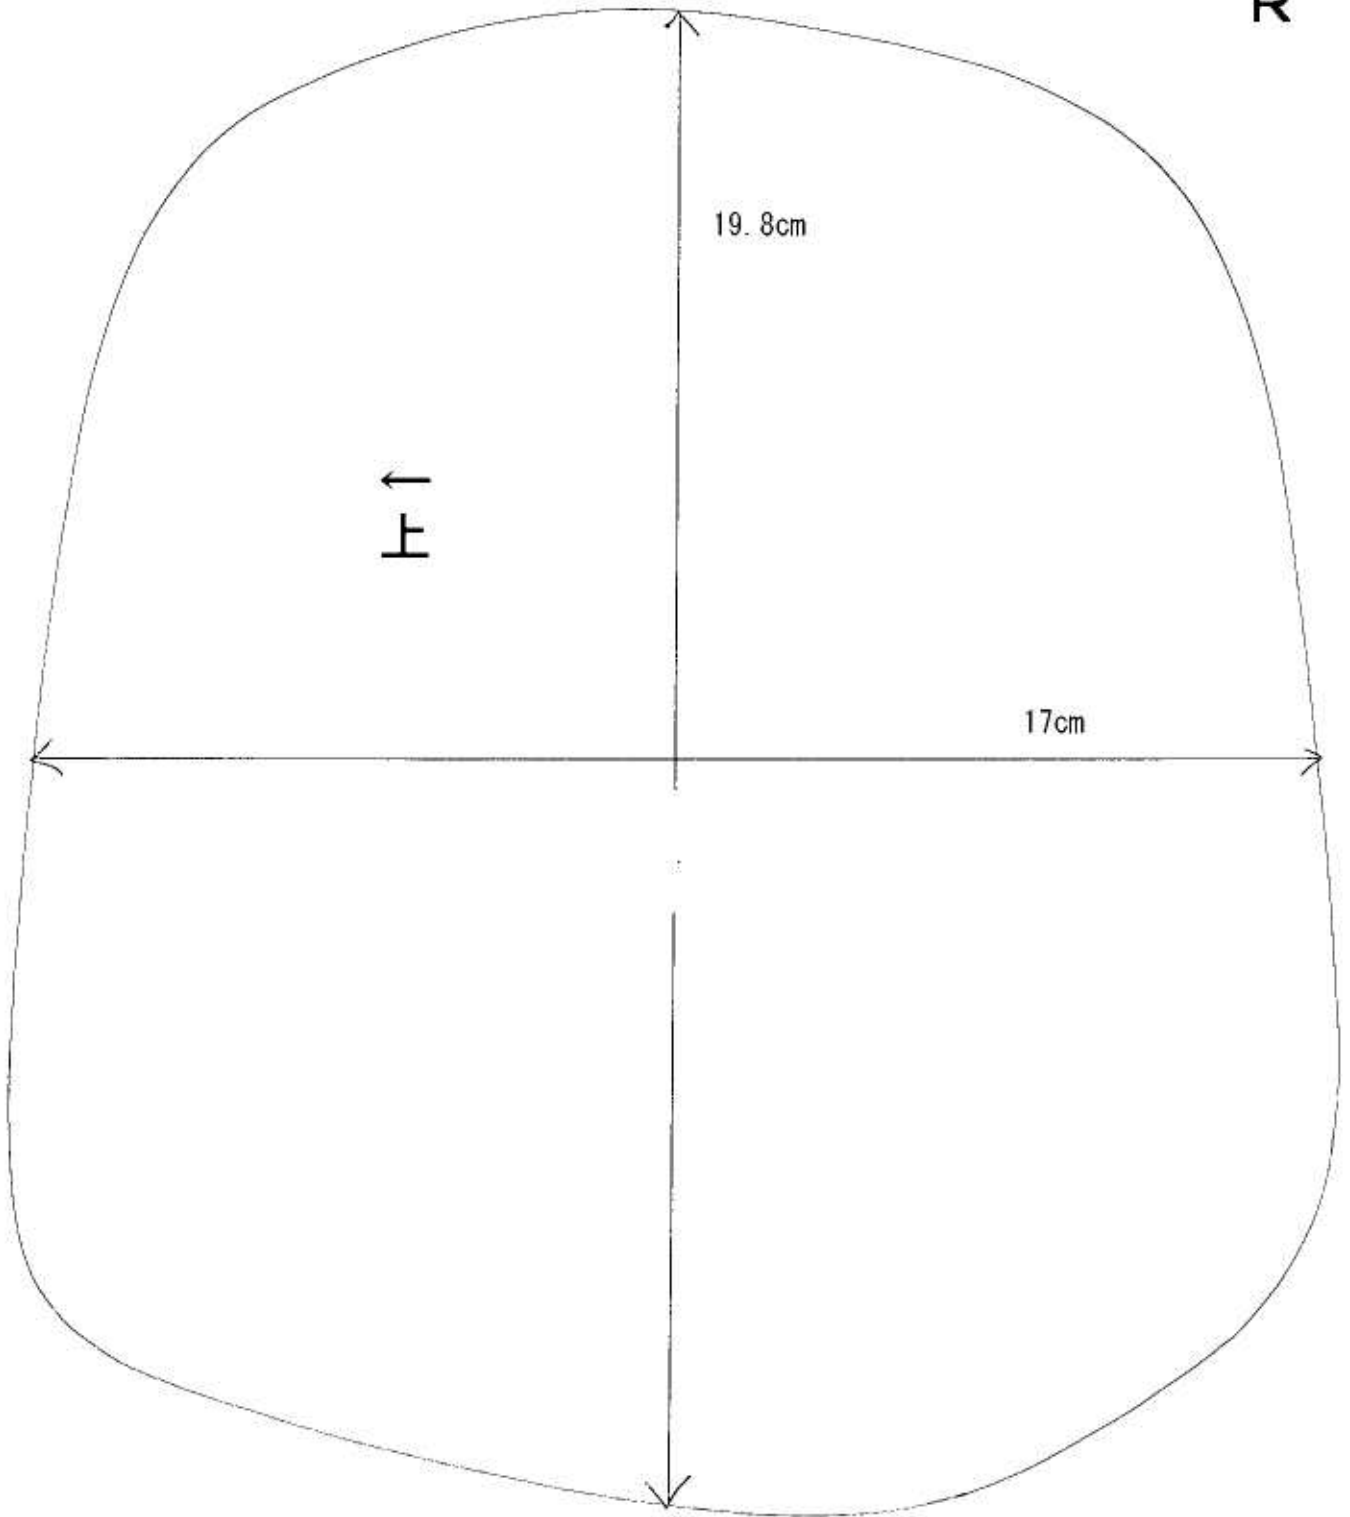

トヨタ ランドクルーザー T71

R

↑
上

19.8cm

17cm

トヨタ ランドクルーザー T71

L

↑
F