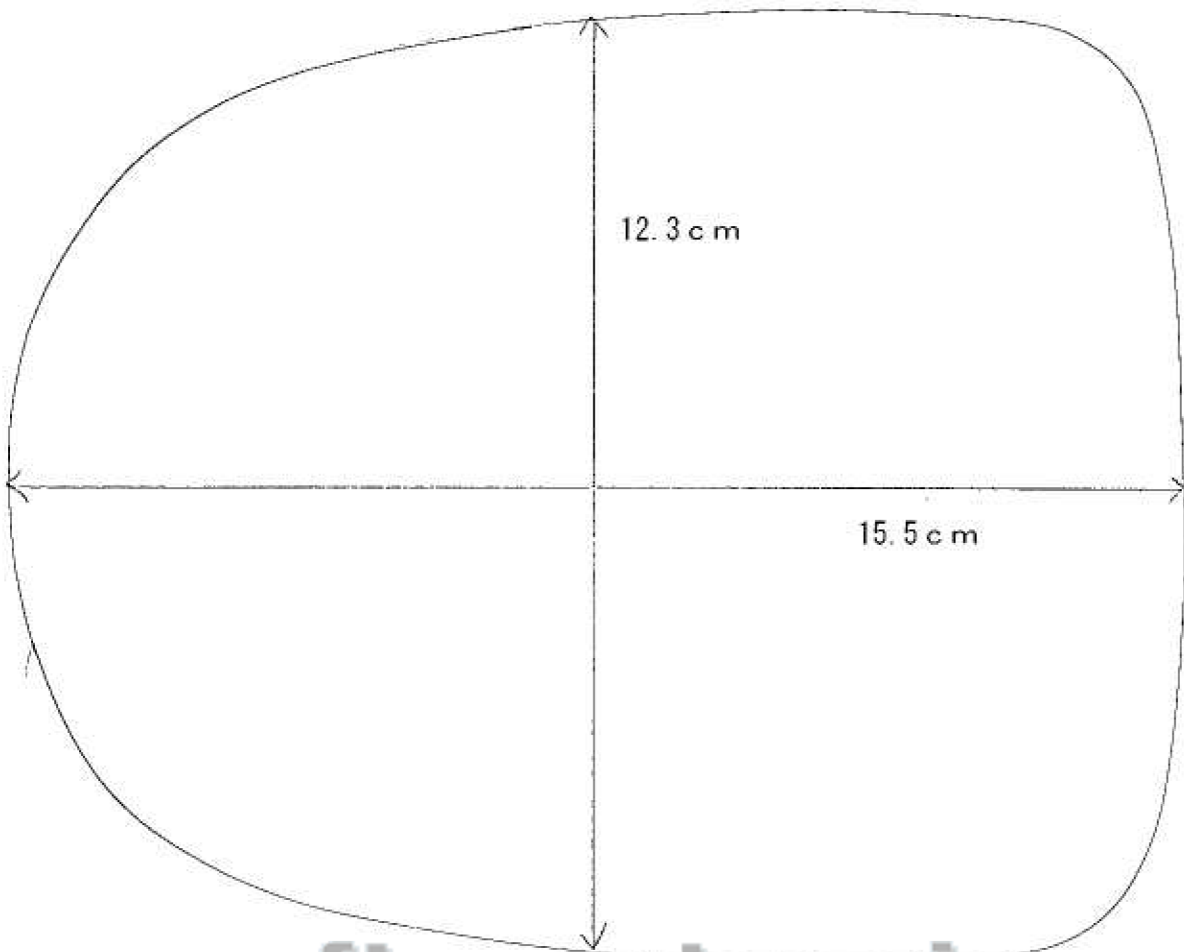

ルノー ルーテシア R04

afterparts.co.jp