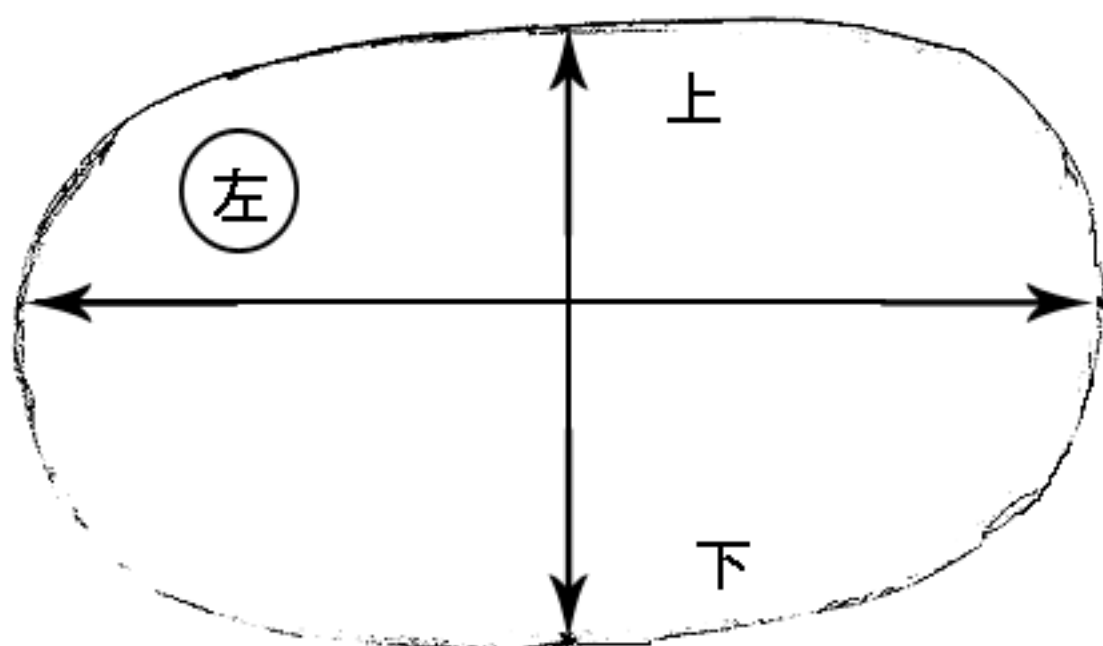

フィアット クーペ F02

afterparts.co.jp 縦 8.2cm
横 14.5cm