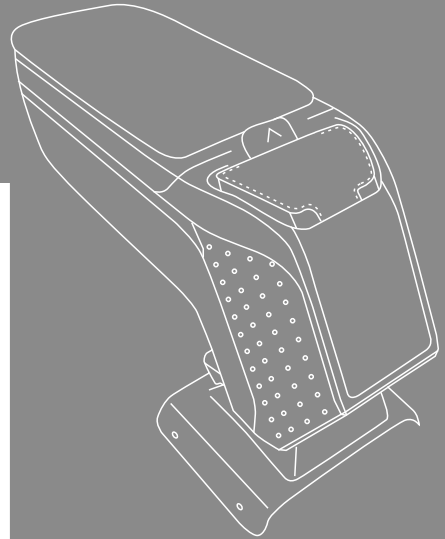

## HONDA JAZZ 2016-

ARMSTER 2:  
V00905

EN	CENTER ARMREST
D	MITTELARMLEHNE
F	ACCOUDOIR CENTRAL
E	APOYABRAZOS CENTRAL
NL	CENTER CONSOLE
I	APPOGGIA BRACCIO CENTRALE
P	CONSOLE
H	KARTÁMASZ
CZ	OP RKY RUKY
SK	STREDOVA OPIERKA RUKY
SL	NASLON ROKE
HR	NASLON ZA RUKU
RO	COTIER
RU	О К
PL	PODŁOKIETNIK
TR	OTOMOBIL KOLÇA I

4x

St 4,8x16

4x

St 3,9x25

4x

Ø 4,3x12