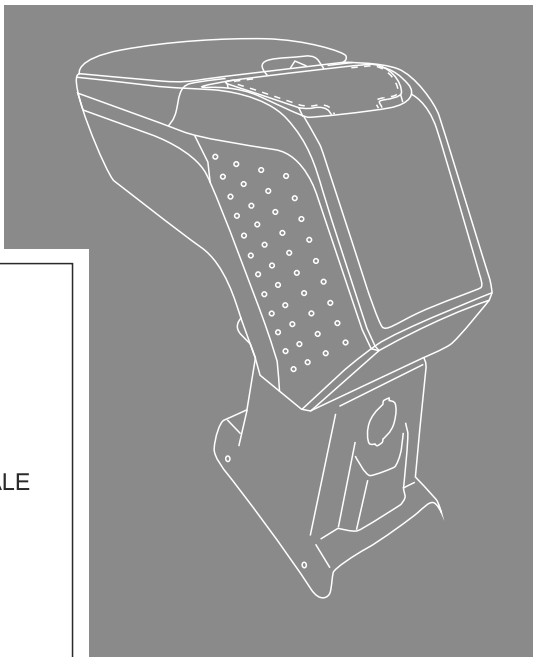

RENAULT TWINGO 2014-

ARMSTER 2:

V00818

EN	CENTER ARMREST
D	MITTELARMLEHNE
F	ACCOUDOIR CENTRAL
E	APOYABRAZOS CENTRAL
NL	CENTER CONSOLE
I	APPOGGIA BRACCIO CENTRALE
P	CONSOLE
H	KARTÁMASZ
CZ	OPĚRKY RUKY
SK	STREDOVA OPIERKA RUKY
SL	NASLON ROKE
HR	NASLON ZA RUKU
RO	COTIERĂ
RU	ПОДЛОКОТНИК
PL	PODŁOKIETNIK
TR	OTOMOBİL KOLÇAĞI