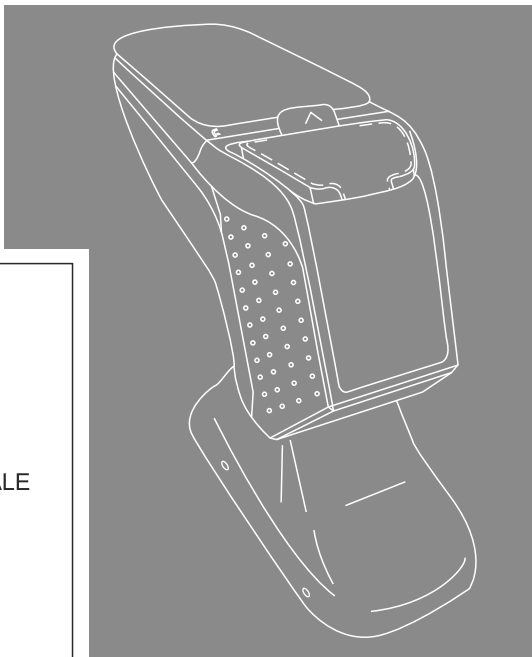

## PEUGEOT 208 2012-

ARMSTER 2:

V00405

EN	CENTER ARMREST
D	MITTELARMLEHNE
F	ACCOUDOIR CENTRAL
E	APOYABRAZOS CENTRAL
NL	CENTER CONSOLE
I	APPOGGIA BRACCIO CENTRALE
P	CONSOLE
H	KARTÁMASZ
CZ	OPĚRKY RUKY
SK	STREDOVA OPIERKA RUKY
SL	NASLON ROKE
HR	NASLON ZA RUKU
RO	COTIERĂ
RU	ПОДЛОКОТНИК
PL	PODŁOKIETNIK
TR	OTOMOBİL KOLÇAĞI

4x

St 4,8x16

4x

St 3,9x25

4x

Ø 4,3x12