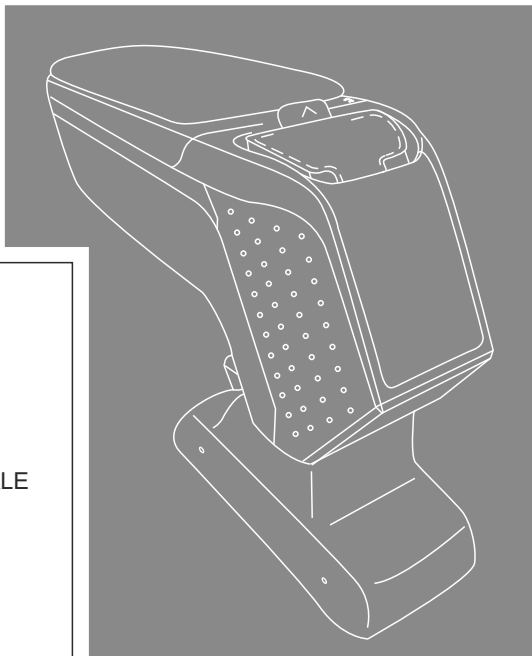

SUZUKI SWIFT 2010-2017

ARMSTER 2:

V00392

EN	CENTER ARMREST
D	MITTELARMLEHNE
F	ACCOUDOIR CENTRAL
E	APOYABRAZOS CENTRAL
NL	CENTER CONSOLE
I	APPOGGIA BRACCIO CENTRALE
P	CONSOLE
H	KARTÁMASZ
CZ	OPĚRKY RUKY
SK	STREDOVA OPIERKA RUKY
SL	NASLON ROKE
HR	NASLON ZA RUKU
RO	COTIERĂ
RU	ПОДЛОКОТНИК
PL	PODŁOKIETNIK
TR	OTOMOBİL KOLÇAĞI

4x

St 4,8x16

4x

St 3,9x25

4x

Ø 4,3x12