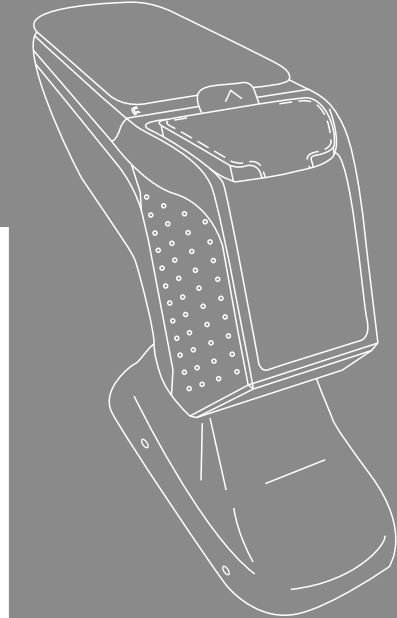

PEUGEOT 208 2012-

ARMSTER 2:
V00310

EN	CENTER ARMREST
D	MITTELARMLEHNE
F	ACCOUDOIR CENTRAL
E	APOYABRAZOS CENTRAL
NL	CENTER CONSOLE
I	APPOGGIA BRACCIO CENTRALE
P	CONSOLE
H	KARTÁMASZ
CZ	OP RKY RUKY
SK	STREDOVA OPIERKA RUKY
SL	NASLON ROKE
HR	NASLON ZA RUKU
RO	COTIER
RU	О К
PL	PODŁOKIETNIK
TR	OTOMOBIL KOLÇA I

4×

St 4,8x16

4×

St 3,9x25

4×

Ø 4,3x12