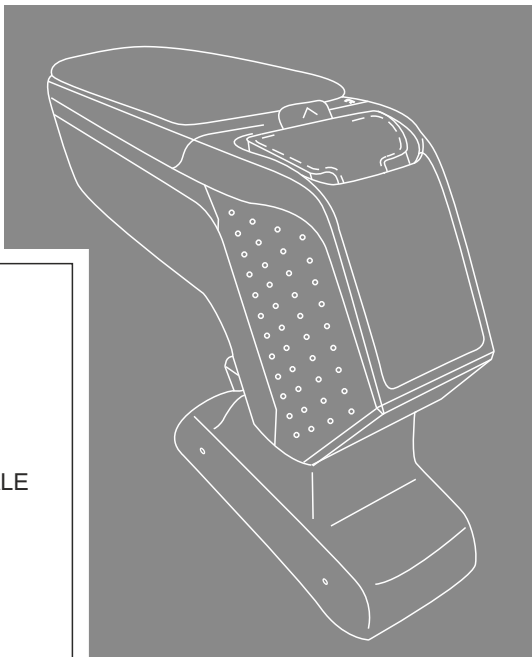

## SUZUKI SWIFT 2010-2017

ARMSTER 2:

V00297

EN	CENTER ARMREST
D	MITTELARMLEHNE
F	ACCOUDOIR CENTRAL
E	APOYABRAZOS CENTRAL
NL	CENTER CONSOLE
I	APPOGGIA BRACCIO CENTRALE
P	CONSOLE
H	KARTÁMASZ
CZ	OPĚRKY RUKY
SK	STREDOVA OPIERKA RUKY
SL	NASLON ROKE
HR	NASLON ZA RUKU
RO	COTIERĂ
RU	ПОДЛОКОТНИК
PL	PODŁOKIETNIK
TR	OTOMOBİL KOLÇAĞI

4x

St 4,8x16

4x

St 3,9x25

4x

Ø 4,3x12